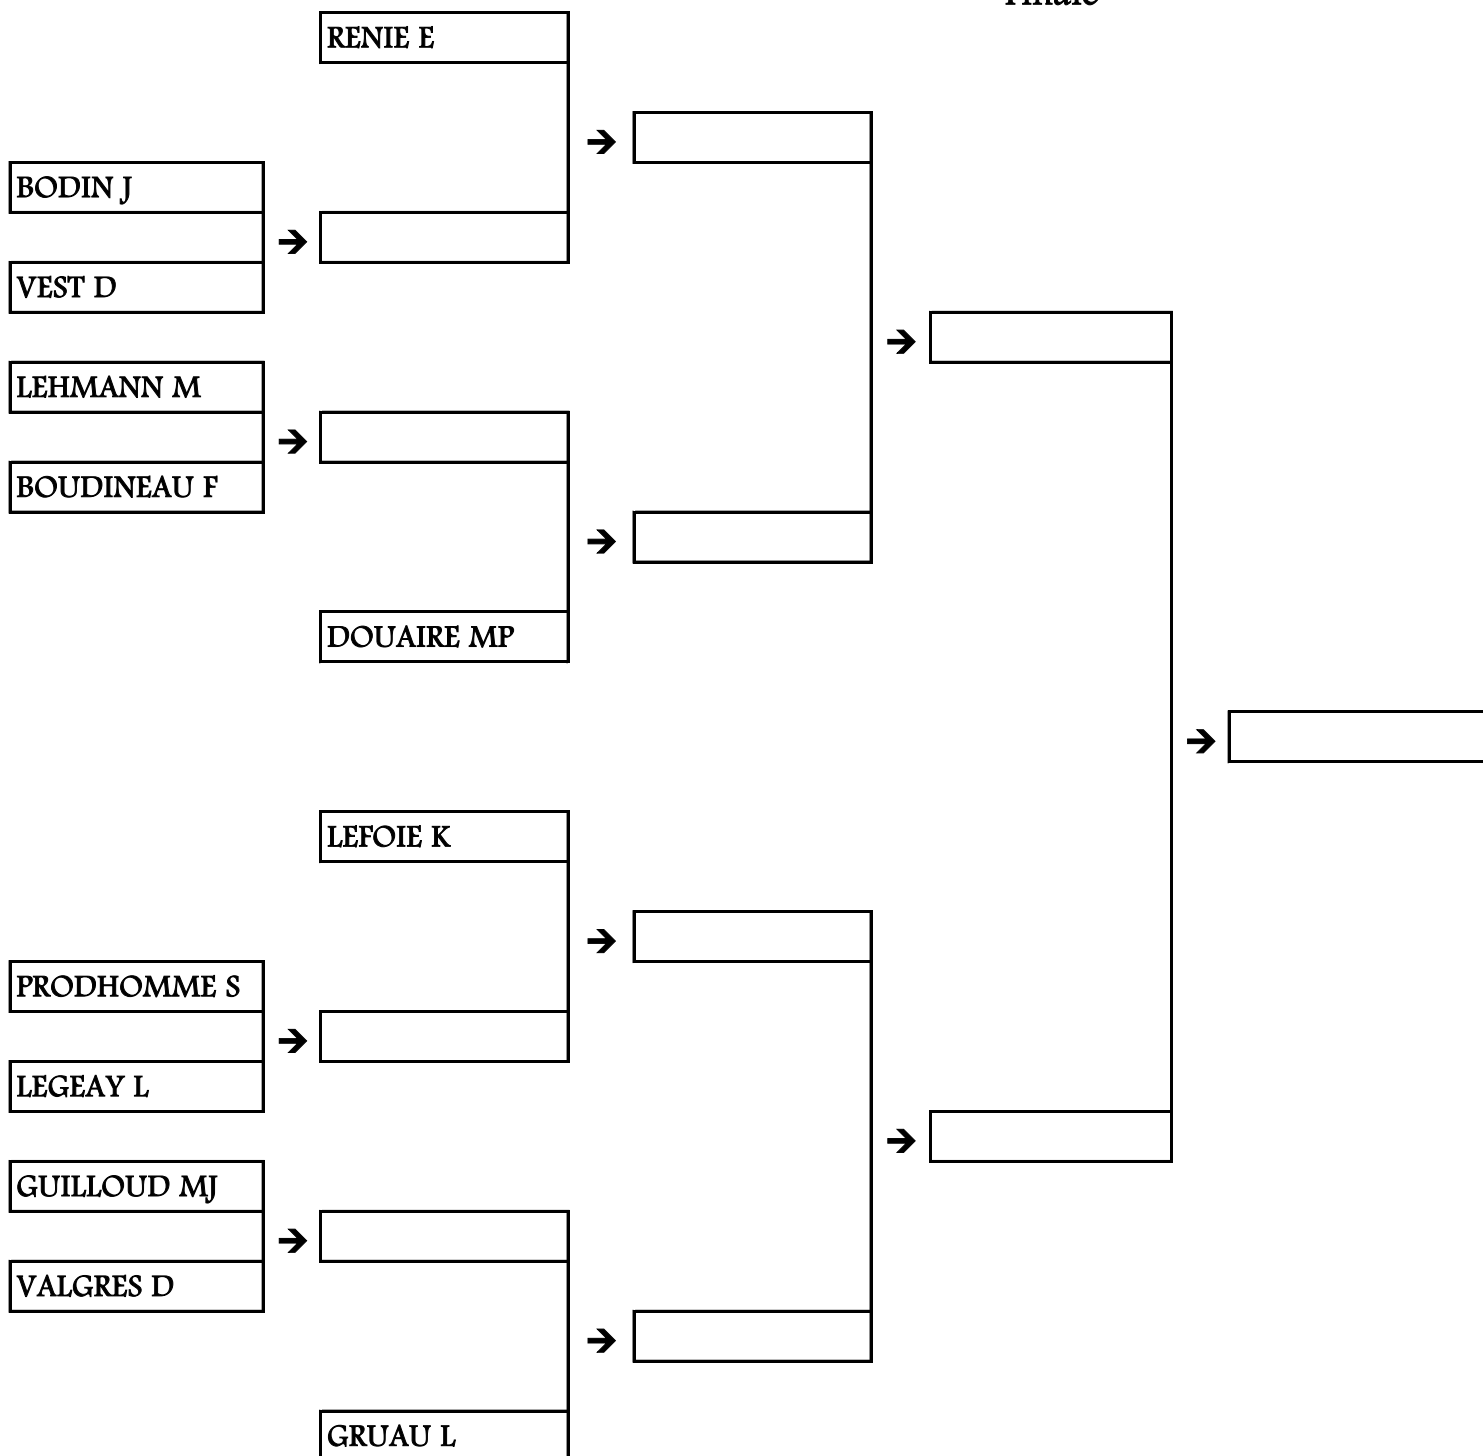

CHAMPIONNAT DE L'ASSOCIATION SPORTIVE 2011

Série Femmes

1/8 Finale

1/4 Finale

1/2 Finale

Finale

Les matchs de 8^{ème} de finale devront être impérativement joués avant fin 2011

Si les dates ne sont pas respectées, la commission sportive statuera.