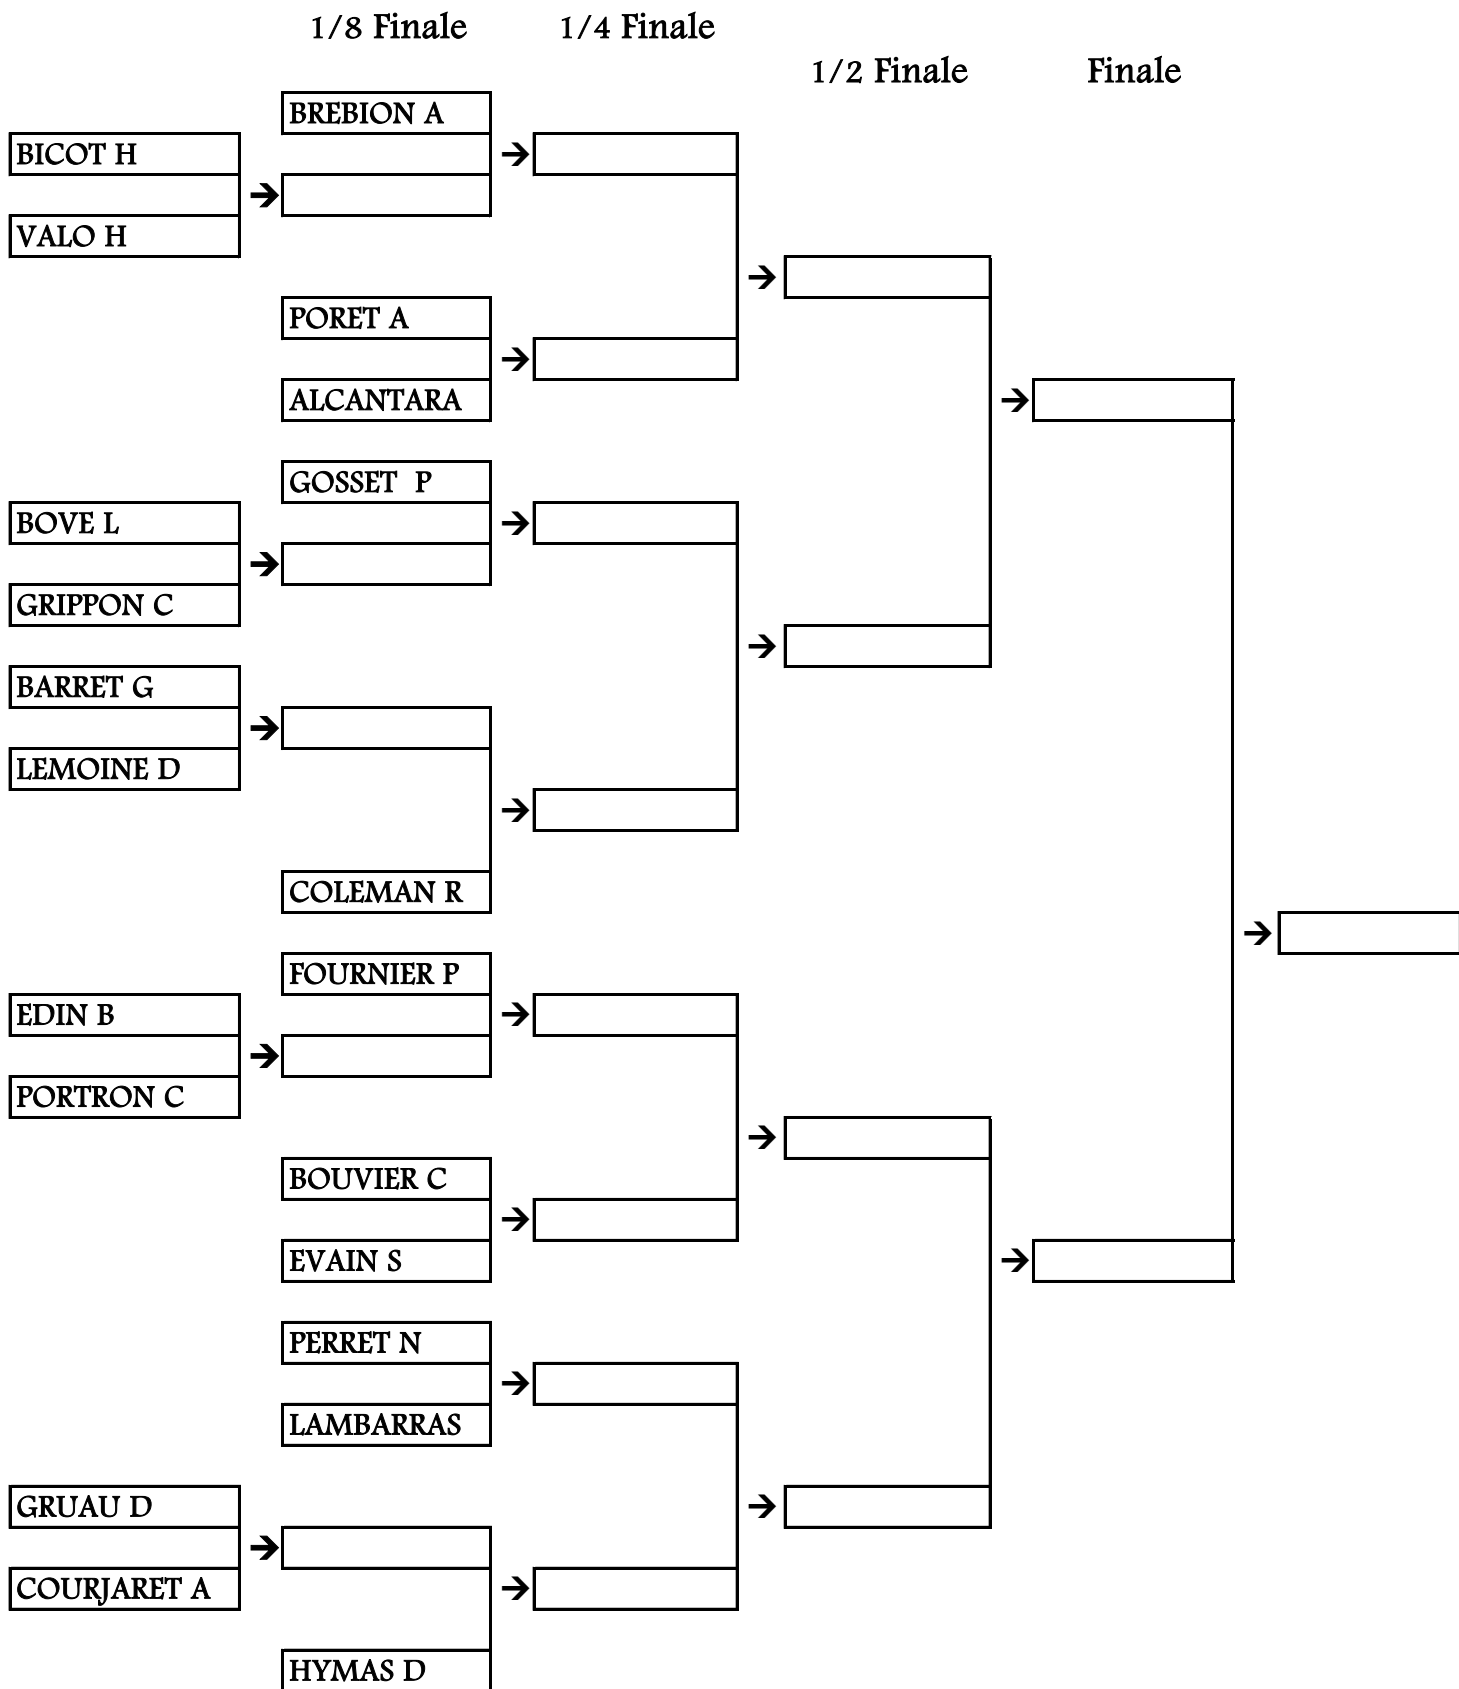

CHAMPIONNAT DE L'ASSOCIATION SPORTIVE 2011

1^{ère} Série Hommes

Les matchs de 8^{ème} de finale devront être impérativement joués avant fin 2011

Si les dates ne sont pas respectées, la commission sportive statuera.