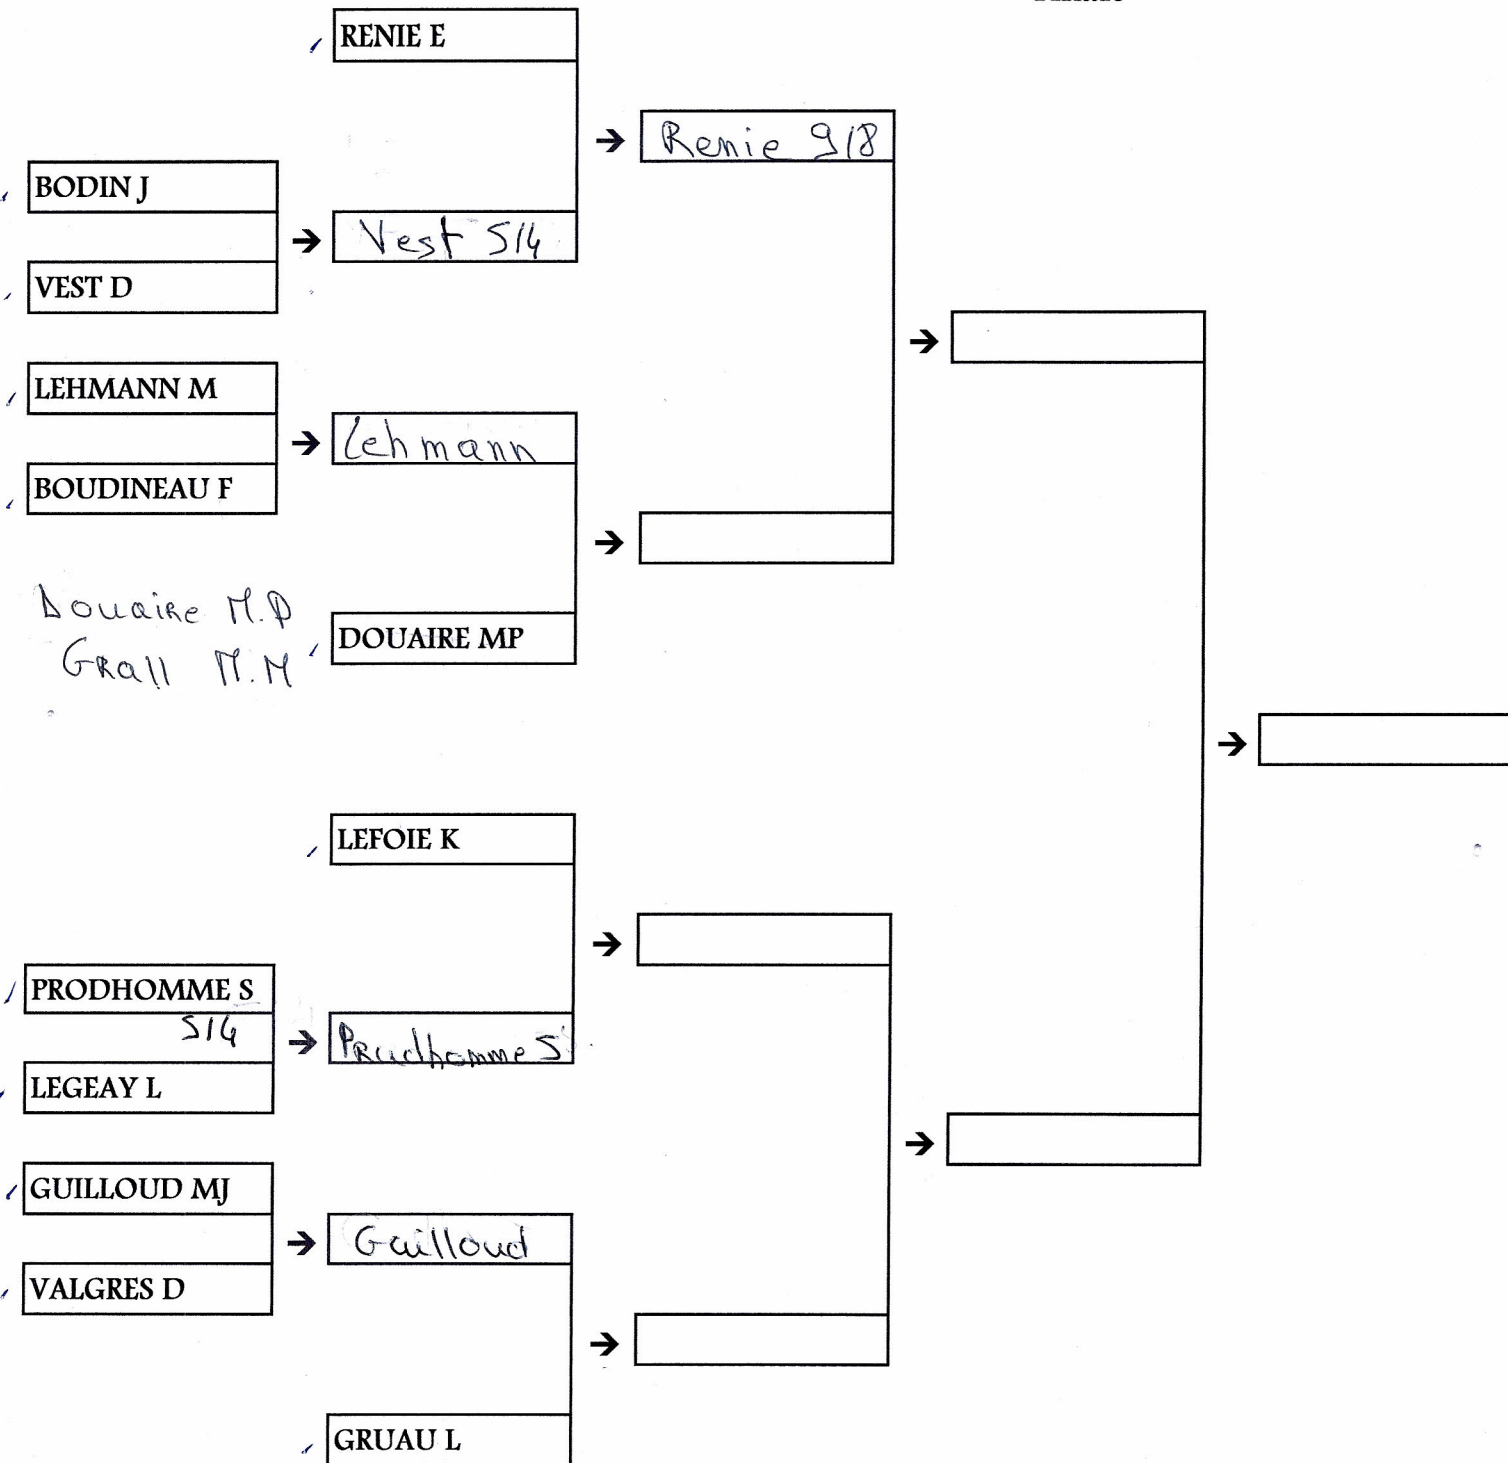

CHAMPIONNAT DE L'ASSOCIATION SPORTIVE 2011

Série Femmes

1/8 Finale

1/4 Finale

1/2 Finale

Finale

Les matchs de 8ème de finale devront être impérativement joués avant fin 2011

Si les dates ne sont pas respectées, la commission sportive statuera.

Pour participer au championnat, il faut avoir la cotisation Association Sportive