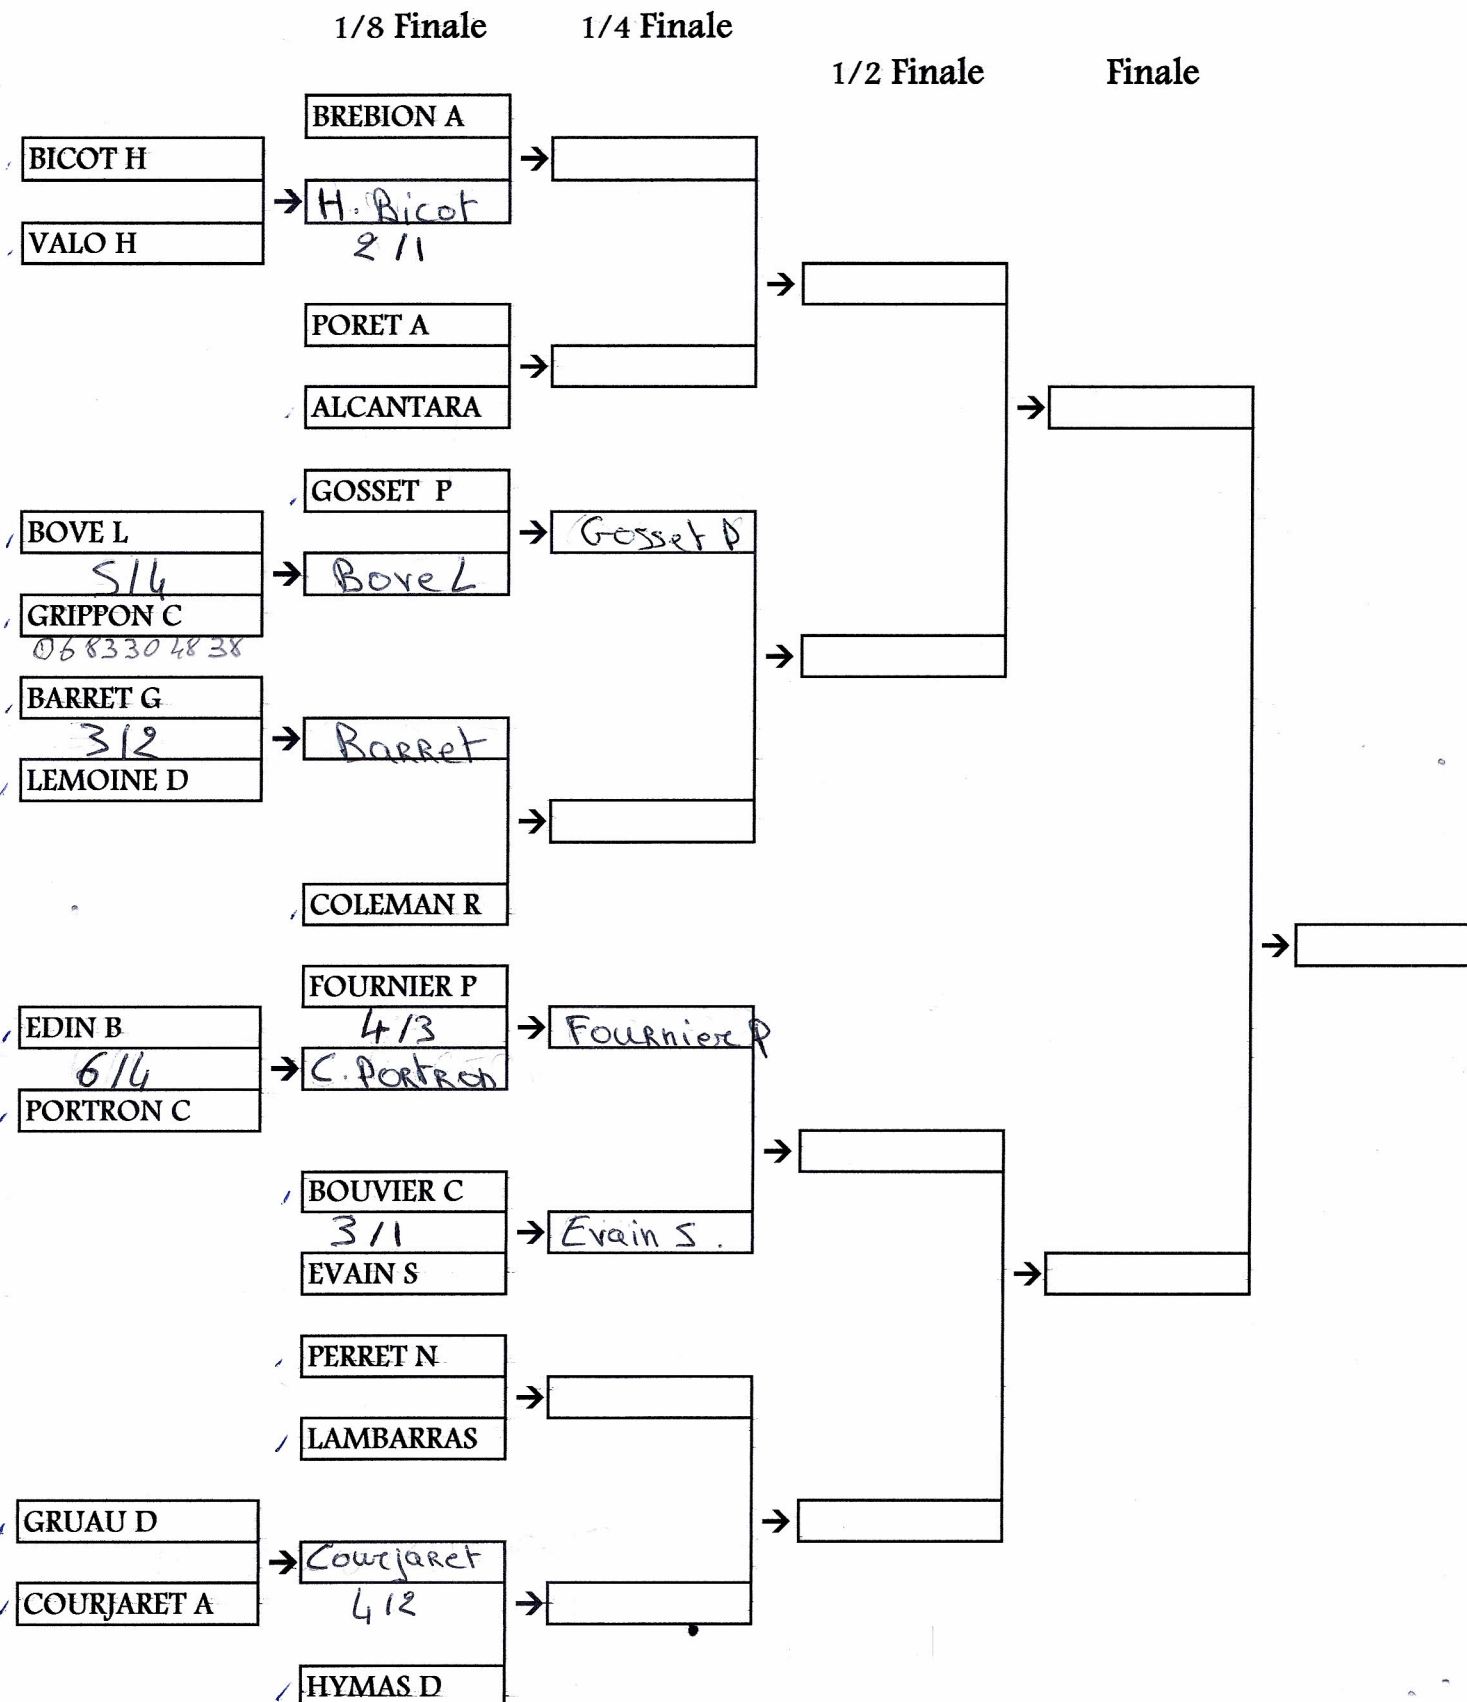

CHAMPIONNAT DE L'ASSOCIATION SPORTIVE 2011

1^{ère} Série Hommes

Les matchs de 8^{ème} de finale devront être impérativement joués avant fin 2011

Si les dates ne sont pas respectées, la commission sportive statuera.